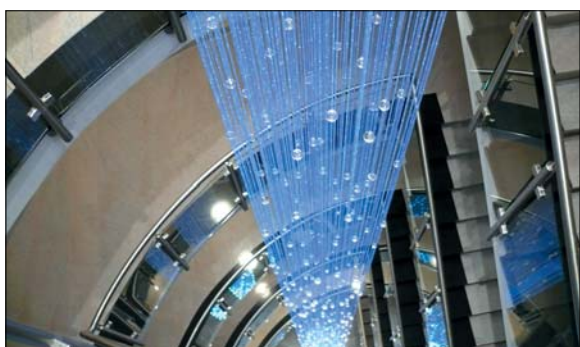

Zastosowanie: łazienki, wypoczywanie, centra SPA, łaźnie, baseny, recepcje

• Zestaw Rzeźba Świetlna

System światłowodowy „Rzeźba Świetlna” firmy E-Technologia jest spełnieniem marzeń o perfekcyjnym oświetleniu, które transmituje światło na całej długości światłowodu nie przewodząc prądu i ciepła.

Ten rewolucyjny system światłowodowy z technologią mikro-okienek, gdzie zmieniające się kolory błyskają iskierkami światła na całej długości światłowodu, jest bardzo dekoracyjnym elementem w dziedzinie oświetlenia żyrandolowego.

Zestawy Rzeźby Świetlne dostępne są o dowolnych długościach w kształcie: korony, spirali, kaskady, słońca, fali, ośmiornicy.

Zastosowanie: klatki schodowe, przeszklone fasady budynków, centra handlowe, sale taneczne.

• Zestaw Podłóg oraz Ścian Świecących – nowość 2011

Podłogi i Ściany Świecące wyposażone są w specjalny zestaw światłowodowy ułożony według wybranego wzoru.

Światłowody lawa świetlna świecą powierzchnią boczną i posiadają mikro-okienka dzięki którym światło wydobywa się na zewnątrz tworząc dekoracyjne rozbłyski światła.

Dzięki generatorowi światła o mocy 75 W i specjalnej tarczy z filtrami barwnymi możemy osiągnąć niepowtarzalne efekty świetlne.

Wykonujemy projekty koncepcyjne według preferencji projektanta i inwestora.

Zastosowanie: recepcje hotelowe, gabinety odnowy, wypoczynalnie SPA, restauracje.