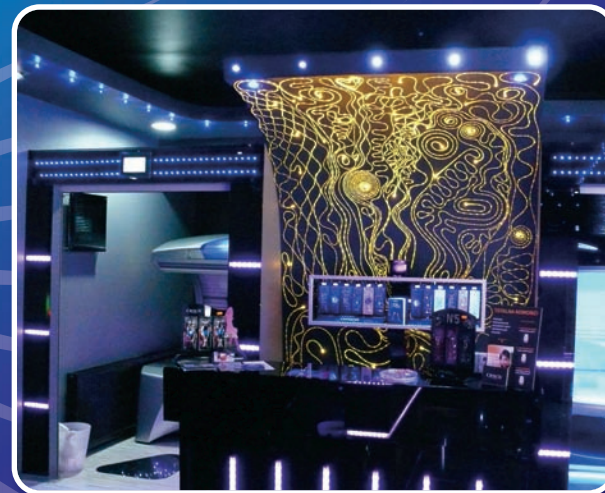

Zestaw Rzeźba Świetlna

System światłowodowy „Rzeźba Świetlna” firmy E-Technologia jest spełnieniem marzeń o perfekcyjnym oświetleniu, które transmituje światło na całej długości światłowodu nie przewodząc prądu i ciepła. Ten rewolucyjny system światłowodowy z technologią mikro-okienek, gdzie zmieniające się kolory błyskają iskierkami światła na całej długości światłowodu, jest bardzo dekoracyjnym elementem w dziedzinie oświetlenia żyrandolowego. Zestawy Rzeźby Świetlne dostępne są o dowolnych długościach w kształcie: korony, spirali, kaskady, słońca, fali, ośmiornicy. Zastosowanie: klatki schodowe, przeszklone fasady budynków, centra handlowe, sale taneczne.

Zestaw Kryształowe Gwiazdy

Zestaw Kryształowe Gwiazdy jest zestawem bardzo ekskluzywnym, dzięki szklanym kryształkom SKY umieszczonym na końcach światłowodów umożliwia osiągnięcie niepowtarzalnych efektów świetlnych: smug i rozbłysków światła na powierzchni sufitu. Zestaw ten tworzy nastrój, atmosferę wypoczynku, relaksu i intymności. Dzięki dobrze dobranemu oświetleniu możemy pomalować światłem pomieszczenie. To skrzące światło jest bardzo dekoracyjnym rozwiązaniem, które inspirowa i dekoruje a pobyt w naszym pomieszczeniu na długo zostanie zapamiętany. Zestawy Kryształowe Gwiazdy dostępne w wersji 20pkt, 35pkt, 50pkt. Zastosowanie: łazienki, wypoczywanie, centra SPA, łaźnie, baseny, recepcje

Zestaw Podłóg oraz Ścian Świejących nowość 2011

Podłogi i Ściany Świejące wyposażone są w specjalny zestaw światłowodowy ułożony według wybranego wzoru. Światłowody lawa świetlna świecą powierzchnią boczną i posiadają mikro-okienka dzięki którym światło wydobywa się na zewnątrz tworząc dekoracyjne rozbłyski światła. Dzięki generatorowi światła o mocy 75W i specjalnej tarczy z filtrami barwnymi możemy osiągnąć niepowtarzalne efekty świetlne. Wykonujemy projekty koncepcyjne według preferencji projektanta i inwestora. Zastosowanie: recepcje hotelowe, gabinety odnowy, wypoczywalnie SPA, restauracje.