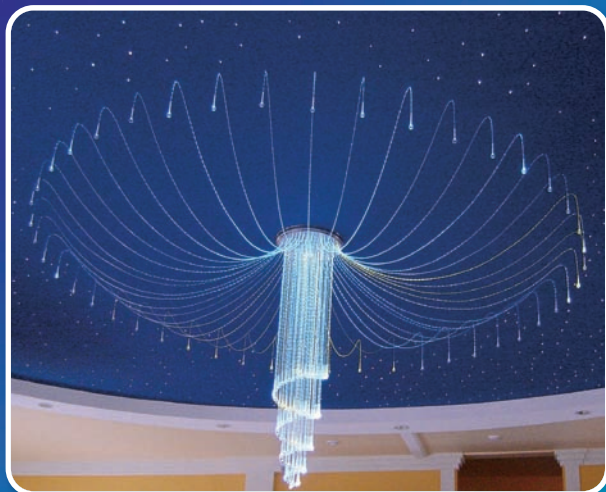

Zestaw Rzeźba Świetlna

System światłowodowy „Rzeźba Świetlna” firmy E-Technologia jest spełnieniem marzeń o perfekcyjnym oświetleniu, które transmituje światło na całej długości światłowodu nie przewodząc prądu i ciepła. Ten rewolucyjny system światłowodowy z technologią mikro-okienek, gdzie zmieniające się kolory błyskają iskierkami światła na całej długości światłowodu, jest bardzo dekoracyjnym elementem w dziedzinie oświetlenia żyrandolowego. Zestawy Rzeźby Świetlne dostępne są o dowolnych długościach w kształcie: korony, spirali, kaskady, słońca, fali, ośmiornicy. Zastosowanie: klatki schodowe, przeszklone fasady budynków, centra handlowe, sale taneczne.

Zestaw Kryształowe Gwiazdy

Zestaw Kryształowe Gwiazdy jest zestawem bardzo ekskluzywnym, dzięki szklanym kryształkom SKY umieszczonym na końcach światłowodów umożliwia osiągnięcie niepowtarzalnych efektów świetlnych: smug i rozbłysków światła na powierzchni sufitu. Zestaw ten tworzy nastrój, atmosferę wypoczynku, relaksu i intymności. Dzięki dobrze dobranemu oświetleniu możemy pomalować światłem pomieszczenie. To skrzące światło jest bardzo dekoracyjnym rozwiązaniem, które inspirowa i dekoruje a pobyt w naszym pomieszczeniu na długo zostanie zapamiętany. Zestawy Kryształowe Gwiazdy dostępne w wersji 20pkt, 35pkt, 50pkt. Zastosowanie: łazienki, wypoczywanie, centra SPA, łaźnie, baseny, recepcje

Zestaw Podłóg oraz Ścian Świejących nowość 2011

Podłogi i Ściany Świejące wyposażone są w specjalny zestaw światłowodowy ułożony według wybranego wzoru. Światłowody lawa świetlna świecą powierzchnią boczną i posiadają mikro-okienka dzięki którym światło wydobywa się na zewnątrz tworząc dekoracyjne rozbłyski światła. Dzięki generatorowi światła o mocy 75W i specjalnej tarczy z filtrami barwnymi możemy osiągnąć niepowtarzalne efekty świetlne. Wykonujemy projekty koncepcyjne według preferencji projektanta i inwestora. Zastosowanie: recepcje hotelowe, gabinety odnowy, wypoczywalnie SPA, restauracje.